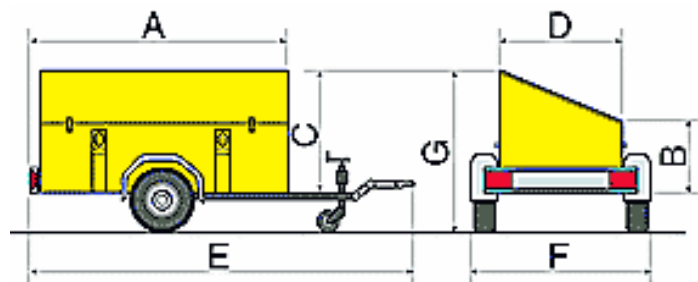

## Remorque coffre à outils

Coffre en tôle épaisseur 15/10ème  
Etagère interne épaisseur 15/10ème  
4 anneaux de levage  
1 essieu 750 kg SF  
Essieu suspension caoutchouc  
Roues 145R13  
Roue jockey Ø 48  
Pied d'appui arrière Ø 48  
Peinture Jaune (RAL 1003)  
PTC 750 kg  
Modèle 80 km/h

**A** 1'900 mm  
**B** 520 mm  
**C** 830 mm  
**D** 830 mm

**E** 3'230 mm  
**F** 1'330 mm  
**G** 1'250 mm