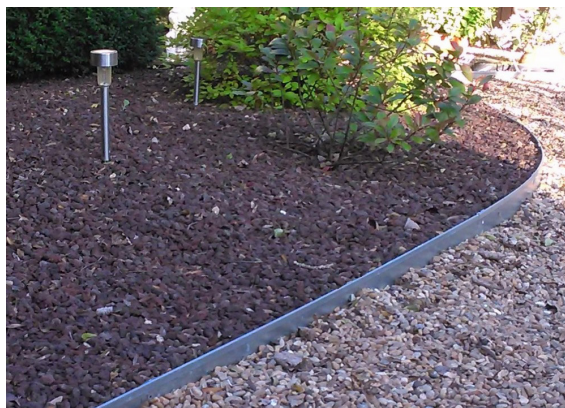

## BORDURES DE JARDIN EN ACIER

- Dimensions standards tableaux ci-dessous **(livrable du stock)**
- Longueur standard 6 m

Acier plat S235JR+AR			
Dimension	1-10 barres	10-20 barres	20-30 barres
150 × 6 mm	125.-/100 kg	120.-/100 kg	115.-/100 kg
150 × 8 mm	125.-/100 kg	120.-/100 kg	115.-/100 kg

Qté plus importante prix sur demande

Acier large plat S235JR+AR			
Dimension	1-10 barres	10-20 barres	20-30 barres
200 × 6 mm	130.-/100 kg	125.-/100 kg	120.-/100 kg
200 × 8 mm	125.-/100 kg	120.-/100 kg	115.-/100 kg