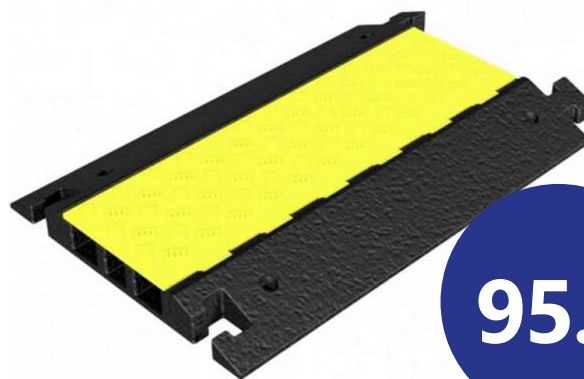

PROMO ⚡ EXCLUSIVE ENTREPRENEURS 2024

**SUIVEZ
NOUS !**

10100302

Tôle pour palissade de chantier

Profil 1000-40-250 ép. 0.5 mm
Prélaquée 1 face RAL 9010 Blanc
Largeur utile : 1'000 mm
Longueur : 5'000 mm

jusqu'à 10 pces (50 m ²)	8.⁵⁰/m²
jusqu'à 20 pces (100 m ²)	8.-/m²
jusqu'à 30 pces (150 m ²)	7.⁵⁰/m²
à partir de 31 pces	7.³⁵/m²

10057761

Pièce centrale avec 3 canaux pour câbles et tuyaux souples

Charge admissible: jusqu'à 20 t
Plusieurs éléments peuvent être reliés par des
tourillons de liaison
Dimension: 880 × 600 × 75 mm • Poids : 20 kg
Largeur utile : 1'000 mm
Longueur : 5'000 mm