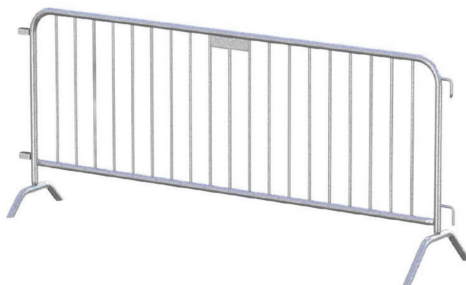

HENRI LEFÈVRE

Technico-Commercial Quincaillerie
T. +41 21 965 40 43
henri.lefevre@jaquetvallorbe.ch

CLÔTURE MOBILE M70 + CROCHET & OEUILLET

SPÉCIFICATIONS

Largeur (mm)	3500
Hauteur (mm)	2000
Hauteur maillage (mm)	300
Largeur maillage (mm)	100
Unité de conditionnement	74
Poids (Kg)	16.00

BARRIÈRE DE VILLE M125 - 19 BARRES

SPÉCIFICATIONS

N° article	C1400000
Dimension	2500 x 1100 mm
Matériau clôture	Acier
Finition	Galvanisation à chaud
Poids	16 Kg
Unité de conditionnement	55
Nombre de barreaux verticaux	19
Entr'axe	100 mm